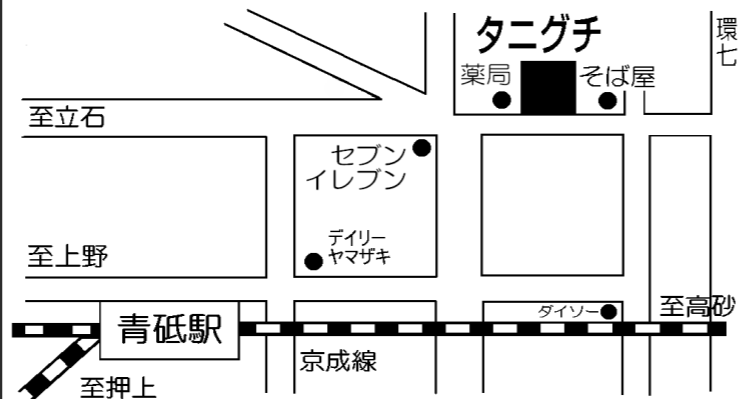

Q: 夏服の注文はいつ頃？

A: 4月下旬に学校からパンフレットが配られます。5月上旬迄にご注文頂ければ、衣替えの前にお渡しできます。冬服をご注文頂いた方は、お電話での注文が可能です。

ご不明な点はお気軽に、ご来店・お電話・FAXにてお問い合わせ下さい。
TEL: 3602-3739 FAX: 3603-9201

ご購入特典

- 小学校卒業式用ブレザー無料レンタル(返却時クリーニング不要)
- 通学用ソックスプレゼント
- 青戸中指定ボタンサービス

ファミリーファッション
タニグチ

青戸6-4-21
TEL 3602-3739
青戸中学校指定店 青戸小・中青戸小 体操着取扱店

営業時間：あさ10時▶よる7時（日曜よる6時） 定休日：月曜
●営業時間外の出張採寸・お届けいたします（手数料無料）

青戸中学校制服のご案内

青戸中学校へご入学
おめでとうございます

ファミリー
ファッション

タニグチ

すべてがそろって、お手軽・安心 青戸中学校用品専門店